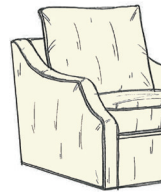

## Step 1: Choose your ARM

**Dimitri - LL20**  
Sloped Track Arm  
(Top Stitch Standard)

**Danae - LL21**  
Round Arm  
(Top Stitch Standard)

**Darrien - LL22**  
Scoop Arm  
(Welt Standard)

**Daxton - LL23**  
Classic Track Arm  
(Top Stitch Standard)

## Step 2: Choose your ITEM

- 001 2/2 Studio Sofa\*\*
- 002 3/3 Sofa\*\*
- 099 Grand Sofa\*\*\*\*
- 003 Loveseat\*\*
- 005 Chair
- 006 Ottoman
- 007 Chair & 1/2\*
- 008 Ottoman & 1/2
- 009 Swivel Chair
- 057 Chair & 1/2 Swivel\*
- 015 LAF Chair\*\*
- 016 RAF Chair\*\*
- 017 Armless Chair
- 020 Armless Loveseat
- 022 LAF Loveseat\*\*
- 023 RAF Loveseat\*\*
- 025 LAF Chaise\*\*
- 026 RAF Chaise\*\*
- 027 LAF Sofa\*\*
- 028 RAF Sofa\*\*
- 029 LAF Sofa Return\*\*\*
- 030 RAF Sofa Return\*\*\*
- 031 Square Corner
- 032 Wedge
- 035 LAF Bumper Chaise\*\*
- 036 RAF Bumper Chaise\*\*
- 043 LAF Cuddler\*\*
- 044 RAF Cuddler\*\*
- 048 Bevel Corner
- 063 LAF Curved Loveseat\*\*
- 064 RAF Curved Loveseat\*\*
- 065 LAF Curved Open Chaise\*\*
- 066 RAF Curved Open Chaise\*\*
- 067 Curved Armless Chair